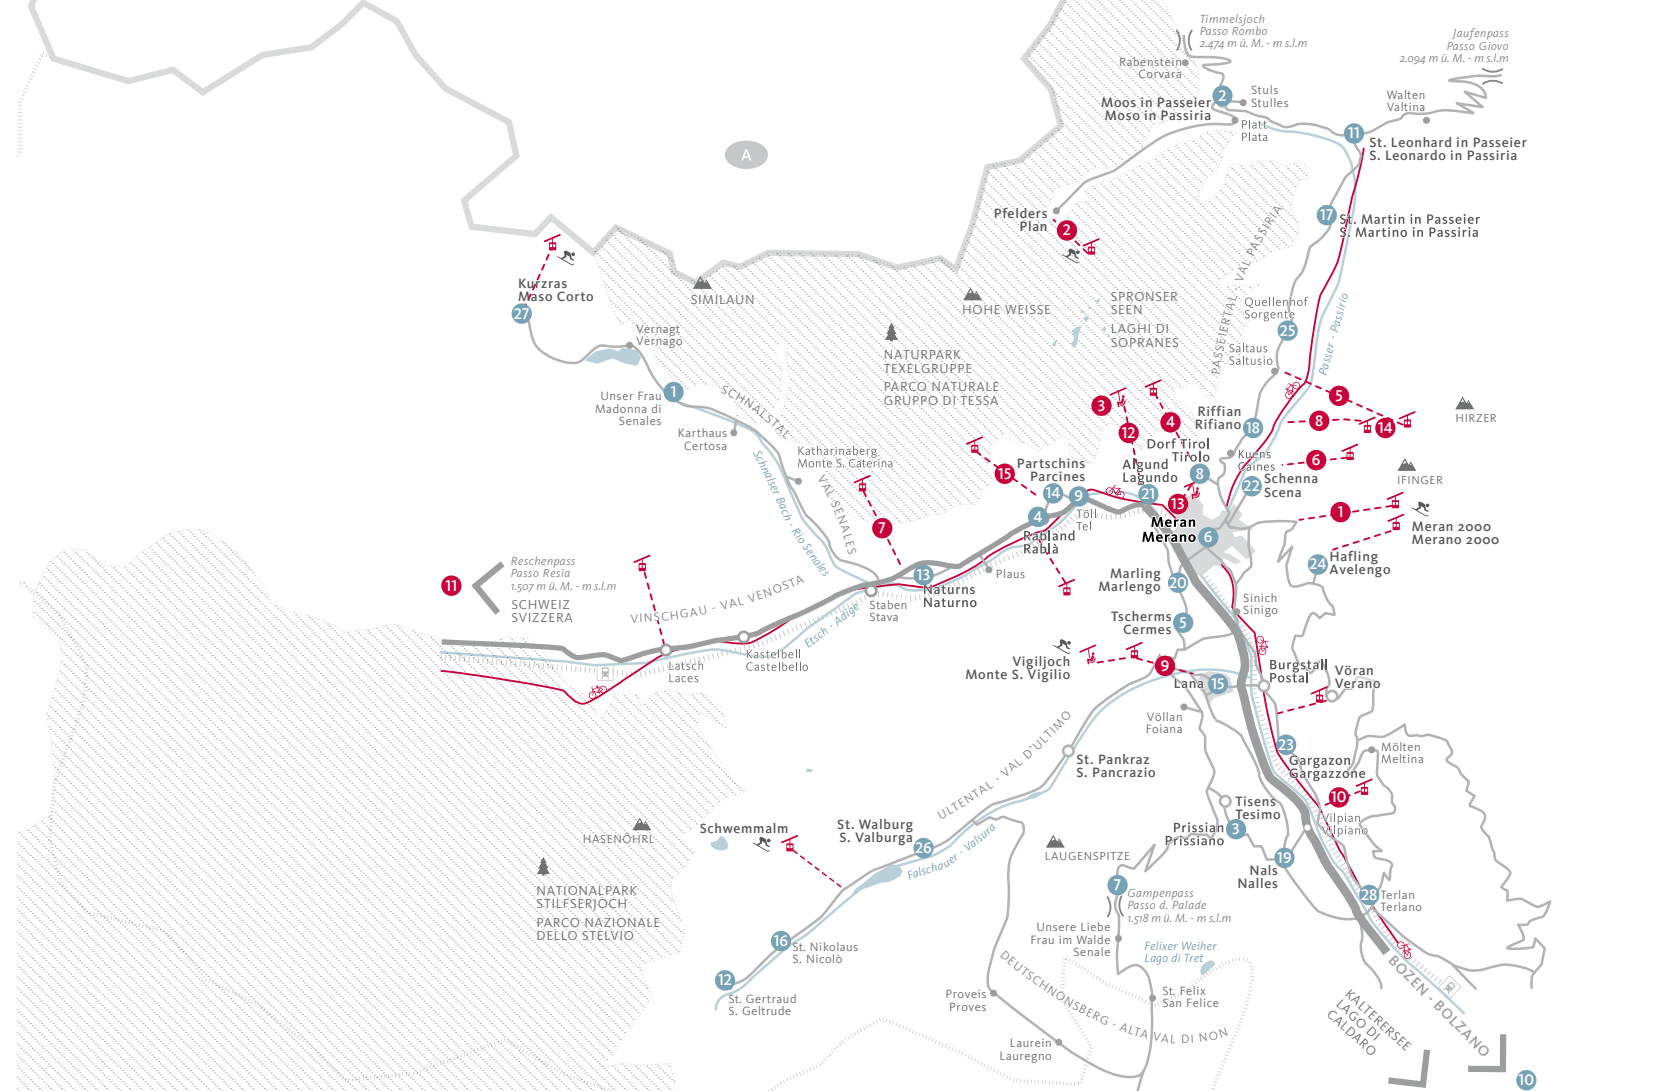

Museen und Besichtigungen

1	archeoParc - Ötzi Lebensraum (Eintritt Museum und Park)	Unser Frau
2	Bunker Mooseum	Moos
3	Castel Katzenzungen (donnerstags Schlossführung und Besichtigung der „Versoaln Rebe“ – größte und wohl auch älteste Rebe der Welt“)	Tisens/Prissian
4	Eisenbahnwelt	Rabland
5	Erlebnis Kränzelhof – die 7 Gärten	Tscherms
2	Erlebnisbergwerk Schneeberg	Moos
6	Frauenmuseum	Meran
7	Gampen Bunker	Gampenpass
8	Greifvogelflugschau Schloss Tirol	Dorf Tirol
9	K.u.K. Museum Bad Egart	Töll
6	Kunst Meran im Haus der Sparkasse	Meran
6	Landesfürstliche Burg	Meran
8	Museum Brunnenburg	Dorf Tirol
10	Mineralienmuseum Teis	Teis/Villnöss
11	MuseumPasseier – Andreas Hofer	St. Leonhard
12	Nationalparkhaus „Lahnensäge“	St. Gertraud
13	Naturparkhaus Texelgruppe	Naturns
6	Palais Mamming Museum	Meran
13	Prokulus Museum	Naturns
14	Schreibmaschinenmuseum Peter Mitterhofer	Partschins
8	Schloss Tirol - Landesmuseum für Kultur- und Landesgeschichte	Dorf Tirol
15	Südtiroler Obstbaumuseum	Lana
16	Ultner Talmuseum	St. Nikolaus

Weinkellereien, Destillieren, Obstgenossenschaften

(nur Führung & Verkostung)

20	Bio-Weingut Gruberhof	Marling
18	Brennerei Wezl	Marling
14	Hofbrennerei Gaudenz	Partschins
19	Kellerei Nals Margreid	Nals
20	Kellerei Meran Burggräfler	Marling
17	Martinerhof's Brauhotel	St. Martin
17	Martinerhof's Kellerei Unterwirt	St. Martin

20	Obstgenossenschaft COFRUM	Marling
5	Weingut Kränzel	Tscherms
20	Weingut Pardellerhof Montin	Marling
20	Weingut Plonerhof	Marling
20	Weingut Pophof	Marling

Schwimmen/Relax

13	Erlebnisbad Naturns	Naturns
21	Freibad Algund	Algund
6	Freibad Meranarena	Meran
14	Freibad Partschins	Partschins
22	Freibad Lido Schenna	Schenna
8	Freibad Wasserpark Dorf Tirol	Dorf Tirol
15	Lido Lana	Lana
6	Hallenbad – Meranarena	Meran
23	Naturbad Gargazon	Gargazon
11	SportArena Passeier – Erlebnis-Freibad	St. Leonhard

Fahrradverleih

21	Bike&Hike	Algund
17	Bike Shop	St. Martin
22	E-Bike Schenna	Schenna
26	Exklusive Rentasport – Schwemmalm	St. Walburg
13	Fahrradverleih Zischg Karl	Naturns
21	Tourismusverein Algund – Fahrrad- und E-Bikeverleih	Algund
13	Ötzi Bike Academy	Naturns

Reiten/Pferderennen

24	Norbert's Kutschendienst, Kutschenfahrten	Hafling
6	Pferderennplatz Meran (ausgenommen Ostermontag und Großer Preis)	Meran
24	Reiterhof Paur	Hafling
24	Reitstall Sulfner	Hafling

Kegeln

21	Kegelbahn Algund	Algund
23	Kegelbahn Dorf Café Gargazon	Gargazon
22	Kegelbahn Lido Schenna	Schenna
15	Kegelbahn Pawigler Wirt	Lana
11	SportArena Passeier – Kegelbahn	St. Leonhard
14	Sportzentrum Partschins – Kegelbahnen	Partschins
8	Vereinshausbar Kegelbar Tirol	Dorf Tirol

Tennis/Beachvolleyball

15	Gasthof Tennis	Lana
11	SportArena Passeier – Tennis	St. Leonhard
23	Tennis Naturbad Gargazon	Gargazon
14	Sportzentrum Partschins – Tennisplätze	Partschins
21	Tennis – Anstz Der Pünthof	Algund
4	Tennis – Hotel Weiss	Rabland
5	Tennis Gerhard	Tscherms
15	Tennis Lanarena	Lana
22	Tennis Lido Schenna	Schenna
20	Tennis Marling	Marling
1	Tennisplätze Sportzone Texel	Unser Frau
8	Tennisplätze und Beachvolley Dorf Tirol	Dorf Tirol
6	Tenniszentrum Meranarena	Meran

Golf/Minigolf

25	Golfplatz Quellenhof	Quellenhof
15	Minigolf – Gasthof Tennis	Lana
4	Minigolf – Hotel Weiss	Rabland
21	Minigolf Algund	Algund
8	Minigolf Tirol	Dorf Tirol
22	Minigolf Schenna	Schenna
13	Minigolfpark Naturns	Naturns

Skiverleih

26	Exklusive Rentasport – Schwemmalm (gilt für den Skiverleih ab einer Woche)	St. Walburg
24	Ski- und Snowboardverleih Sport Max	Hafling
26	Skiverleih Julius Schwiembacher – Breitenben	St. Walburg
24	Sportservice Rent and Go Erwin Stricker Meran 2000 (Ski- und Snowboardverleih - ausgenommen Nachtskilaufl)	Hafling
27	Skifactory & Bikepoint Maso Corto	Kurzras
27	Sportservice Rent and Go Erwin Stricker Schnals	Kurzras

Sport allgemein

8	Tandemflüge – Fliegerclub Adlerhorst-Tirolfly	Dorf Tirol
28	3D Bogenparcour und Hochseilgarten – xsund adventure parcour	Terlan
15	Berg- und Wanderschule MeranAlpin (Kletterkurse für Kinder Erwachsene Familien)	Lana
6	Eishalle und Eislaufplatz – Meranarena	Meran
22	Familienalm Taser: Hochseilgarten und Bogenschießstand	Schenna
15	Riverboating – Bootsverleih Etsch (Lana-Bozen)	Lana
11	SportArena Passeier – Kletterhalle	St. Leonhard
22	Tandemclub Ifinger	Schenna